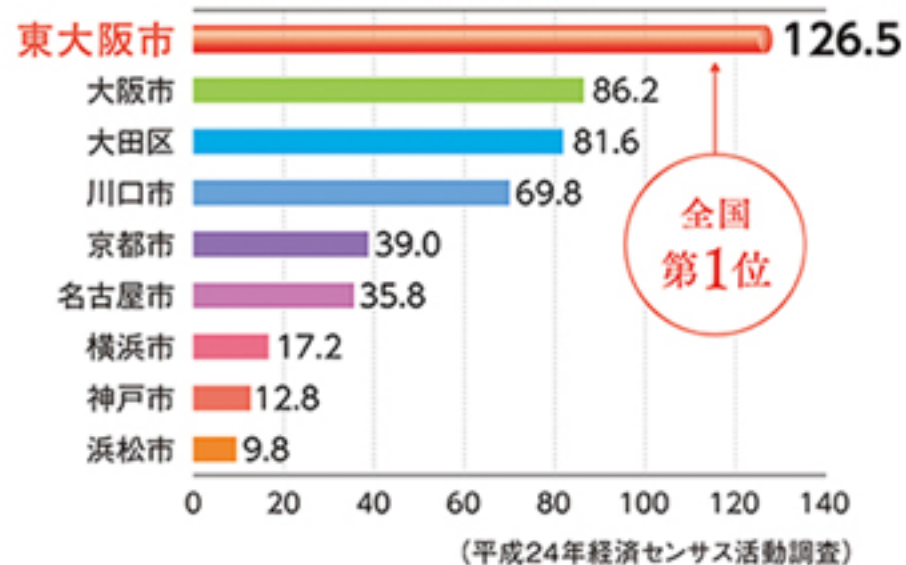

近畿大学がある「東大阪市」は、

50km

「モノづくりのまち」です。

事業所数

※製造業のみの事業所数

全国主要都市別事業所密度

※可住地面積1kmあたりの事業所数

わたしたちはゼミ活動に伴い、
沢山のモノづくり中小企業を訪問してきました。