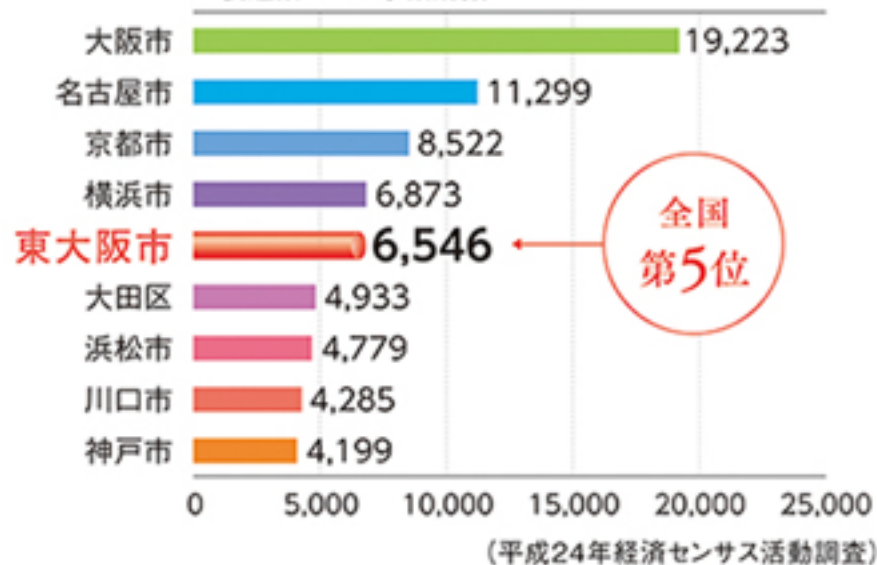

近畿大学がある「東大阪市」は、

50km

「モノづくりのまち」です。

事業所数

※製造業のみの事業所数

全国主要都市別事業所密度

※可住地面積1kmあたりの事業所数

わたしたちはゼミ活動に伴い、
沢山のモノづくり中小企業を訪問してきました。